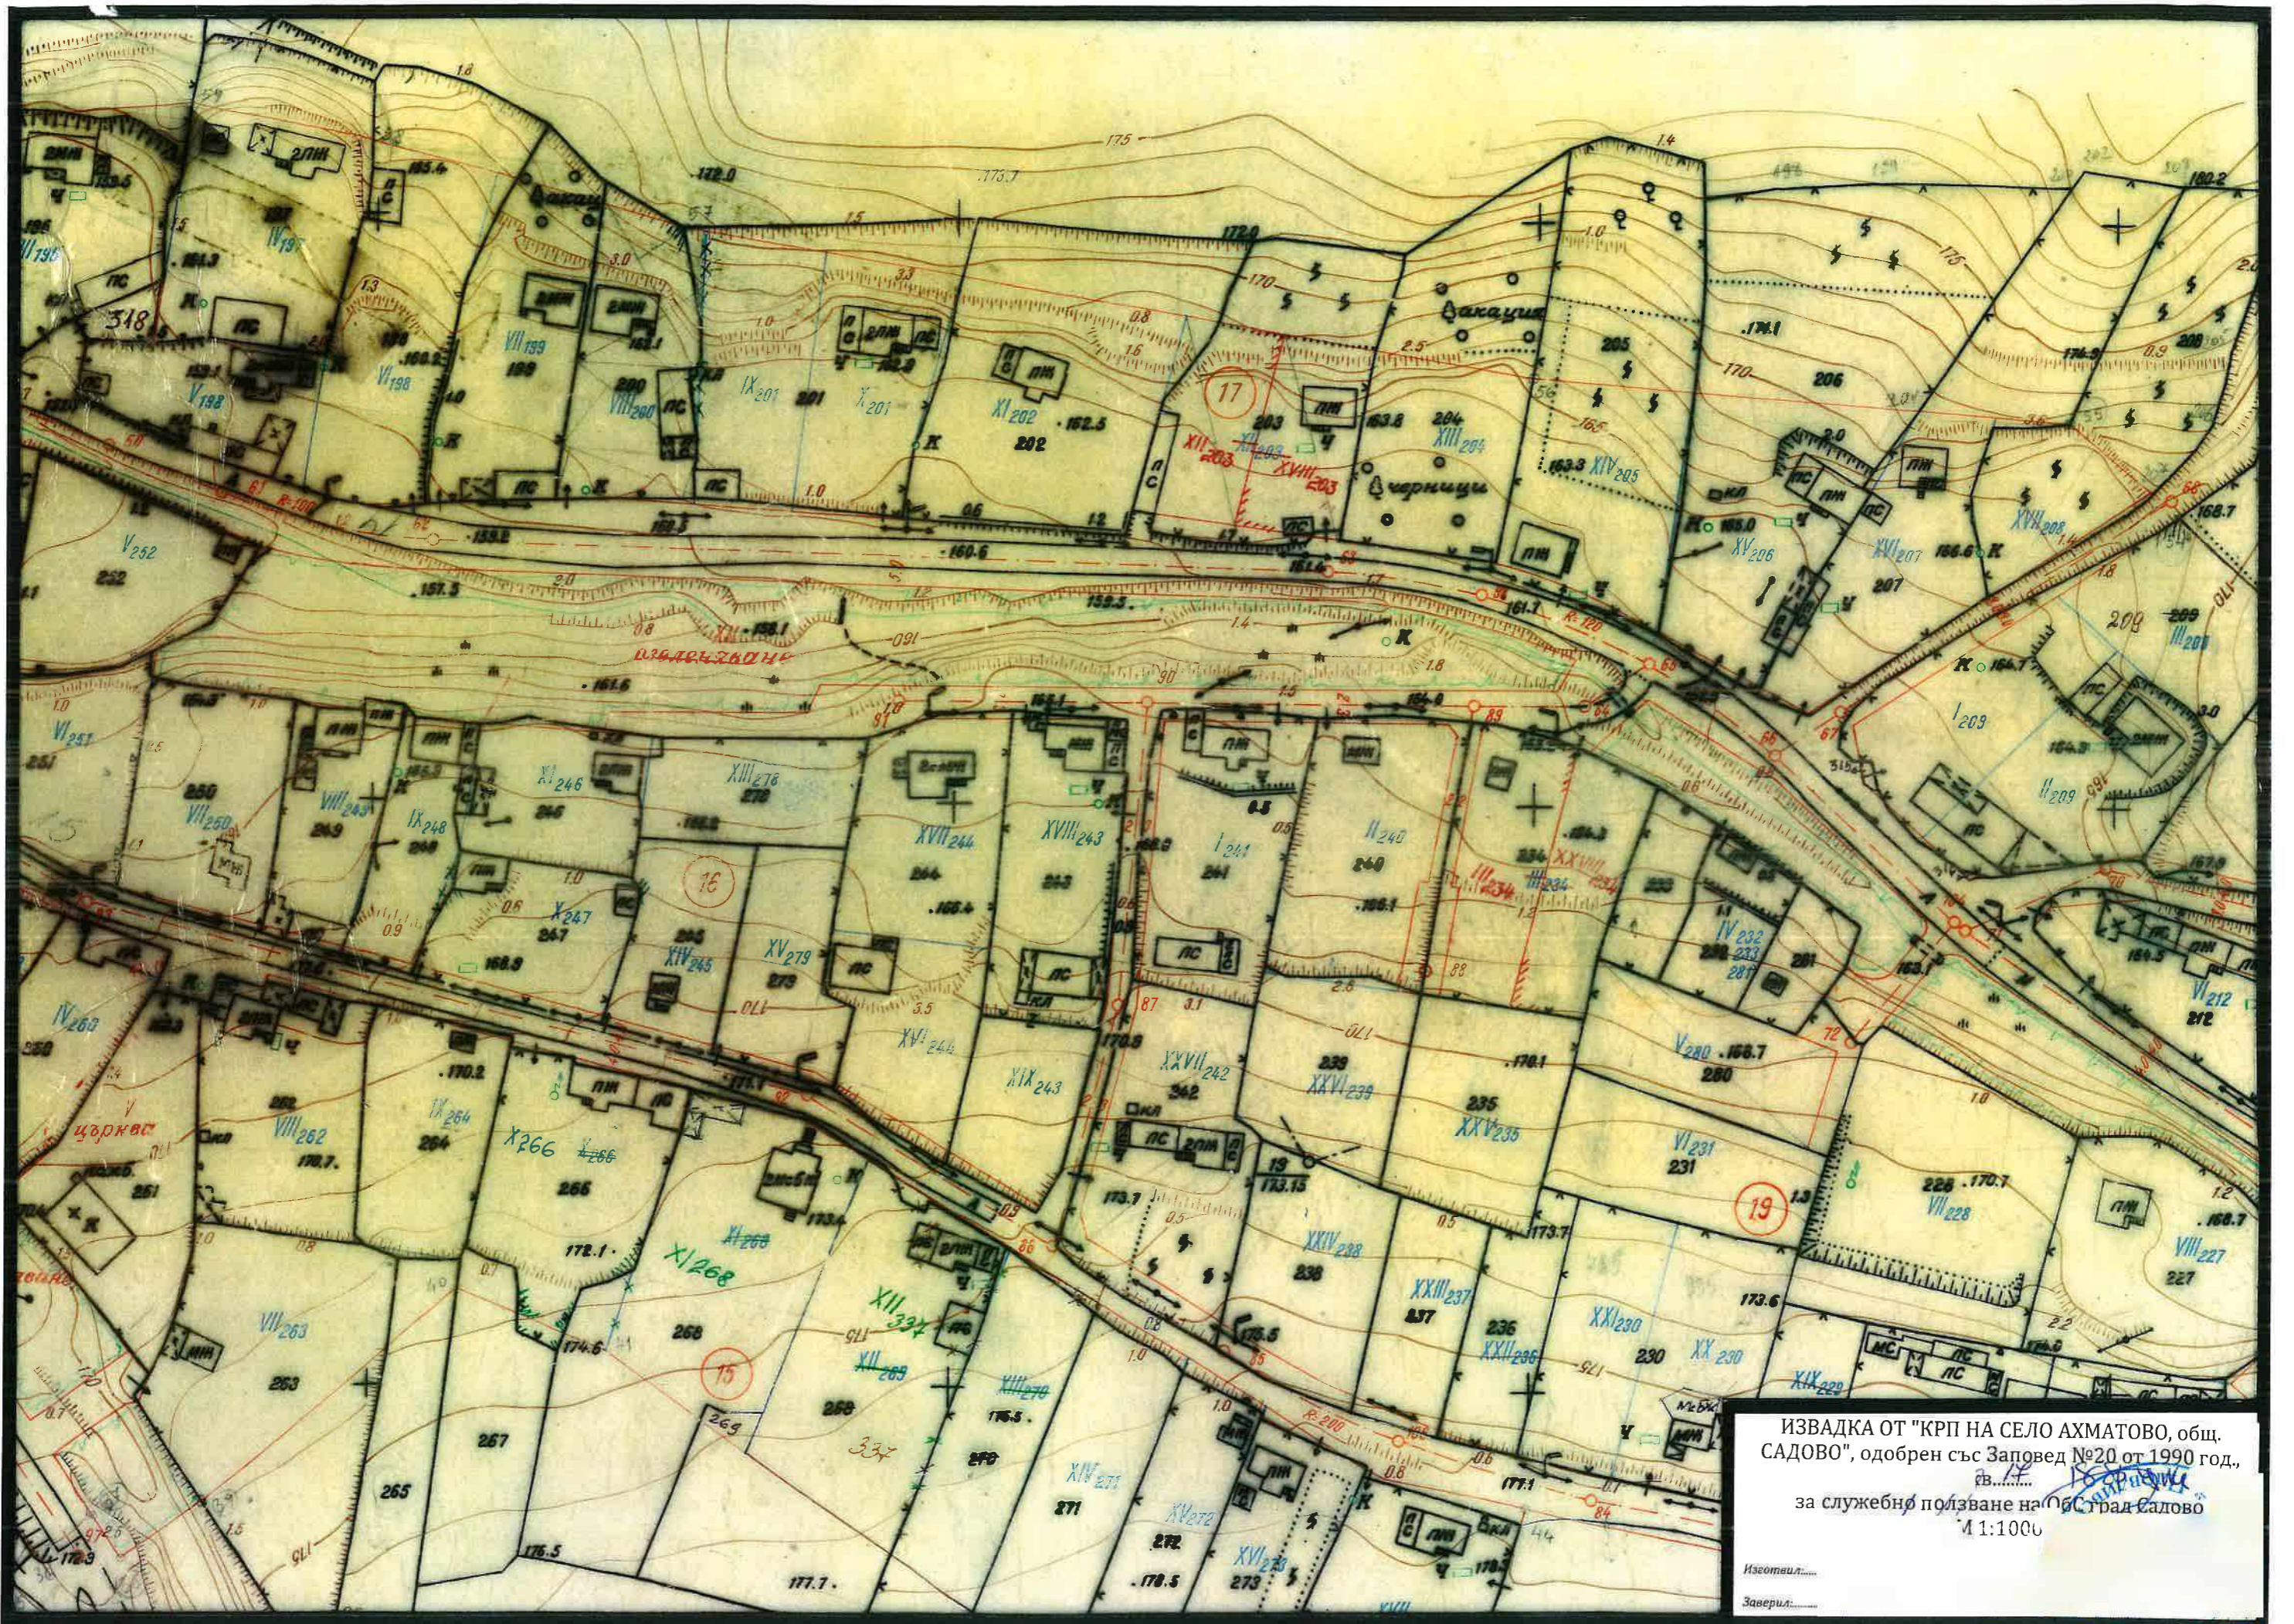

Изготвил:
 Зонарни:

ИЗВАДКА ОТ "КРП НА СЕЛО АХМАТОВО, ОБЩ.
САДОВО", ОДОБРЕН СЪС ЗАПОВЕД №20 ОТ 1990 ГОД.,
КВ. 111, ПЛ. 111,
ЗА СЛУЖЕБНО ПОЛЗВАНЕ НА ОБС ГРАД САДОВО
М:1:1000

Изготвил:
Заверил:

ИЗВАДКА ОТ "КРП НА СЕЛО АХМАТОВО, общ. САДОВО", одобрен със Заповед №20 от 1990 год.,
за служебно ползване на ОбС град Садово
1:1000